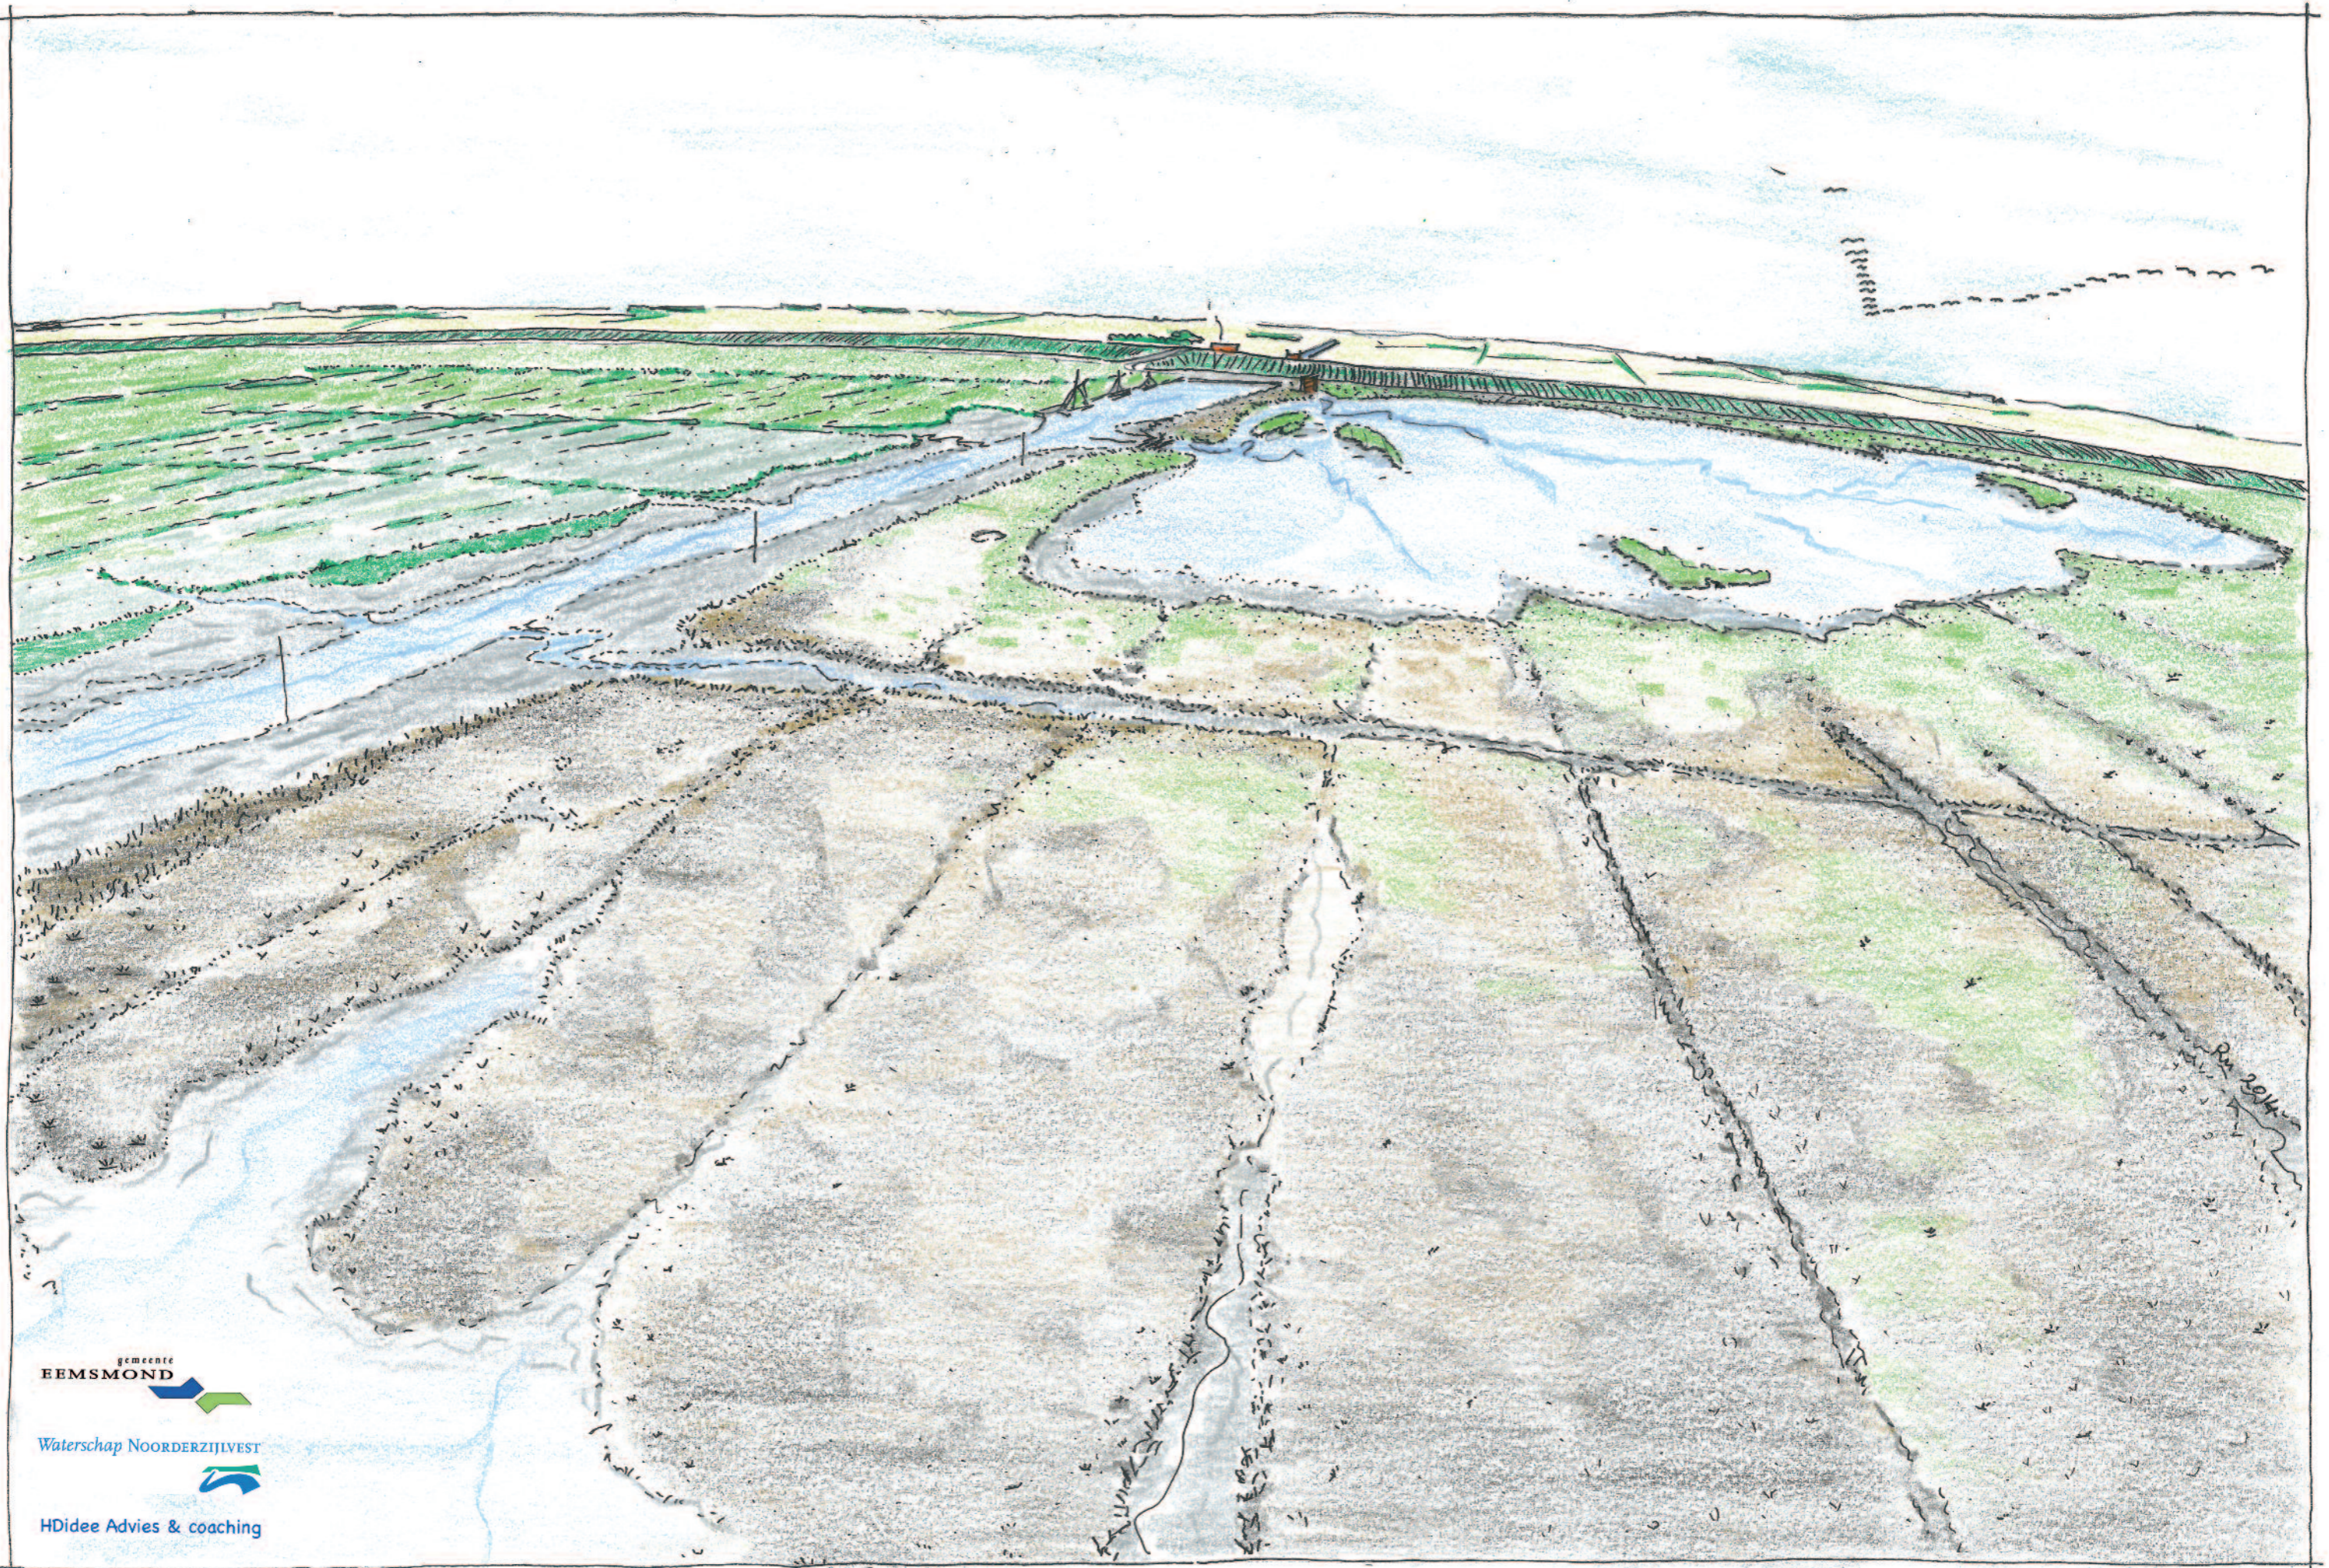

Spoeelzee Noordpolderzijl

Artist Impression

door Ru Bijlsma (i.s.m. Hans Danel)

Smilde, oktober 2014

Deze uitgave is tot stand gekomen in opdracht van Waterschap Noorderzijlvest en Gemeente Eemsmond.

HDidee Advies & coaching